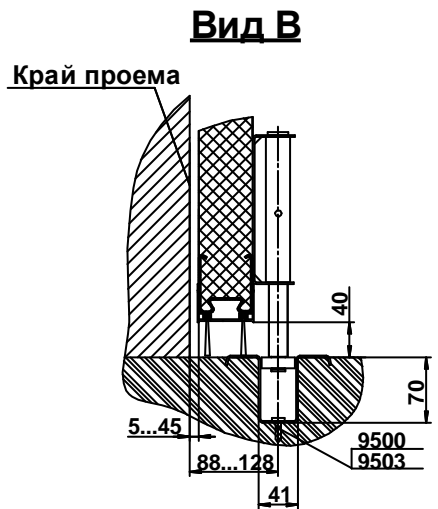

# Схема открытия 8+8

Монтаж внутри помещения (вид внутренней стороны)

DHF.MK.8.8 (0000x0000)				Лист	Масштаб	Монтаж
Складные ворота СНН				Лист	Масштаб	Монтаж
схема открытия «8+8»				Лист	Масштаб	Монтаж
Параметры проема 0000x0000 мм				Лист	Масштаб	Монтаж
Изм.	Лист	№ докум.	Попр.	Дата		
Разроб.						
Проект.						
Технол.						
Содл.						
Нормат.						
Утв.						
<b>DOORHAN®</b>				DHSNN2016-8-8/90		