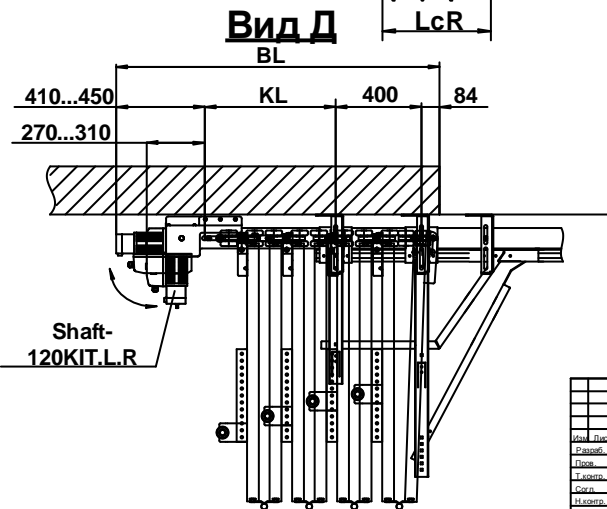

# Схема открытия 8+8

Монтаж внутри помещения (вид внутренней стороны)

DHF.MK.8.8 (0000x0000)				Лист	Масштаб	Монтаж
Складные ворота СНН				Лист	Масштаб	Монтаж
схема открытия «8+8»				Лист	Масштаб	Монтаж
Параметры проема 0000x0000 мм				Лист	Масштаб	Монтаж
Изм.	Лист	№ докум.	Попр.	Дата		
Разроб.						
Проект.						
Технол.						
Содл.						
Нормат.						
Утв.						
<b>DOORHAN®</b>				DHSNN2016-8-8/90		