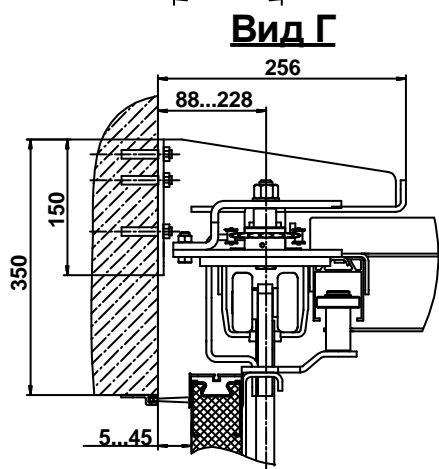

# Схема открытия 8+8

Монтаж внутри помещения (вид внутренней стороны)

DHF.MK.8.8 (0000x0000)				Лист	Масштаб	Монтаж
Складные ворота СНН				Лист	Масштаб	Монтаж
схема открытия «8+8»				Лист	Масштаб	Монтаж
Параметры проема 0000x0000 мм				Лист	Масштаб	Монтаж
Изм.	Лист	№ докум.	Попр.	Дата		
Разроб.						
Проект.						
Технол.						
Содл.						
Нормат.						
Утв.						
<b>DOORHAN®</b>				DHSNN2016-8-8/90		