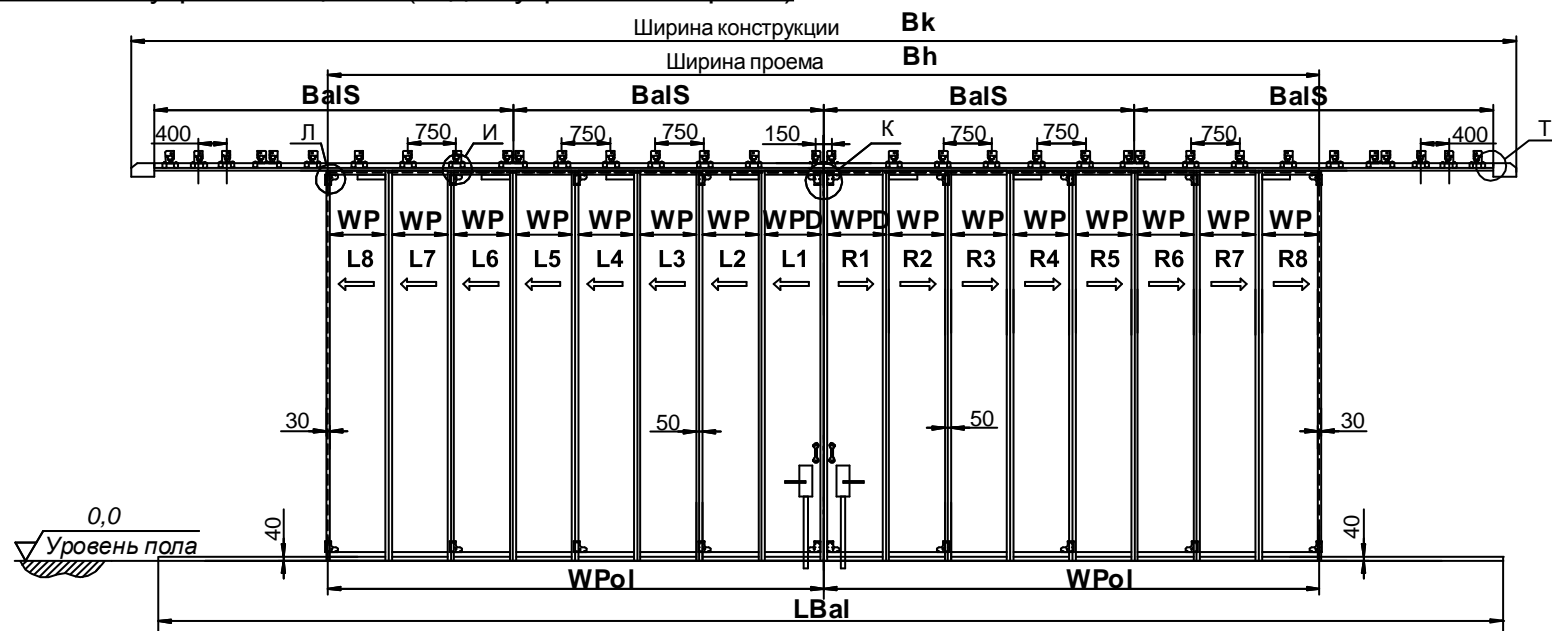

# Схема открытия 8+8

Монтаж внутри помещения (вид внутренней стороны)

DHF.MK.8.8 (0000x0000)				Лист	Масштаб	Монтаж
Складные ворота СНН				Лист	Масштаб	Монтаж
схема открытия «8+8»				Лист	Масштаб	Монтаж
Параметры проема 0000x0000 мм				Лист	Масштаб	Монтаж
Изм.	Лист	№ докум.	Попр.	Дата		
Разроб.						
Проект.						
Технол.						
Содл.						
Нормат.						
Утв.						
<b>DOORHAN®</b>				DHSNN2016-8-8/90		