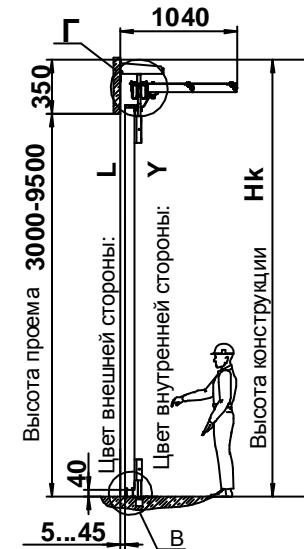

# Схема открытия 8+8

Монтаж внутри помещения (вид внутренней стороны)

DHF.MK.8.8 (0000x0000)				Лист	Масштаб	Монтаж
Складные ворота СНН				Лист	Масштаб	Монтаж
схема открытия «8+8»				Лист	Масштаб	Монтаж
Параметры проема 0000x0000 мм				Лист	Масштаб	Монтаж
Изм.	Лист	№ докум.	Попр.	Дата		
Разроб.						
Проект.						
Технол.						
Содл.						
Нормат.						
Утв.						
<b>DOORHAN®</b>				DHSNN2016-8-8/90		