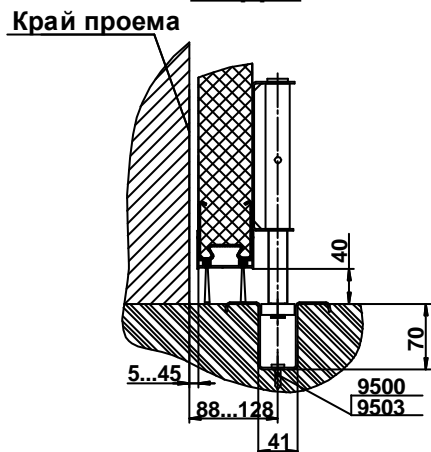

Схема открытия 6+0

Монтаж внутри помещения (вид внутренней стороны)

Вид Г

Вид В

Вид Д

DHF.MK.6.0 (0000x0000)				Лист	Масштаб	Масштаб
Складные ворота СНН схема открытия «6+0» Параметры проема 0000x0000 мм				Лист	Листов	1
				DHSN1006-6-0/90		