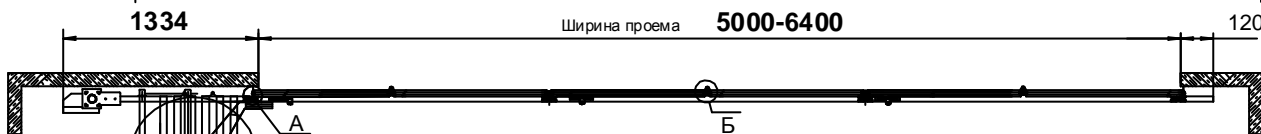

Схема открытия 6+0

Монтаж внутри помещения (вид внутренней стороны)

Вид Г

Вид В

Вид Д

DHF.MK.6.0 (0000x0000)				Лист	Масштаб	Масштаб
Складные ворота СНН схема открытия «6+0» Параметры проема 0000x0000 мм				Лист	Листов	1
				DHSN1006-6-0/90		