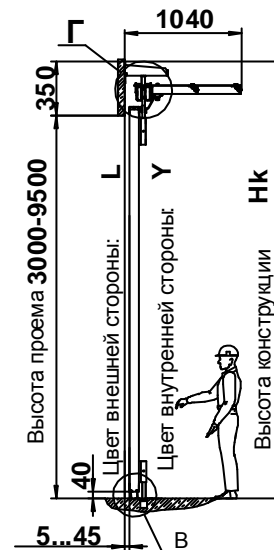

Схема открытия 6+0

Монтаж внутри помещения (вид внутренней стороны)

Вид Г

Вид В

Вид Д

DHF.MK.6.0 (0000x0000)				Лист	Масштаб	Масштаб
Складные ворота СНН схема открытия «6+0» Параметры проема 0000x0000 мм				Лист	Листов	1
				DHSN1006-6-0/90		