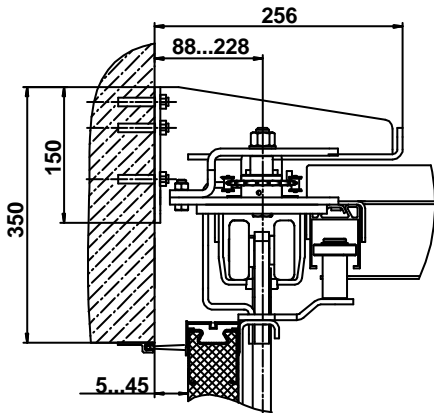

Схема открытия 6+0

Монтаж внутри помещения (вид внутренней стороны)

Вид Г

Вид В

Вид Д

DHF.MK.6.0 (0000x0000)				Лист	Масштаб	Масштаб
Складные ворота СНН схема открытия «6+0» Параметры проема 0000x0000 мм				Лист	Листов	1
				DHSN1006-6-0/90		