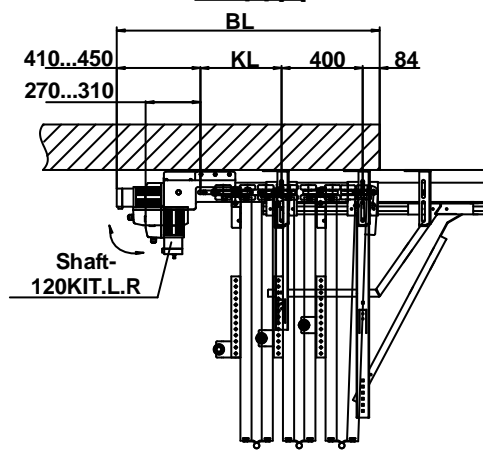

Схема открытия 6+0

Монтаж внутри помещения (вид внутренней стороны)

Вид Г

Вид В

Вид Д

DHF.MK.6.0 (0000x0000)				Лист	Масштаб	Масштаб
Складные ворота СНН схема открытия «6+0» Параметры проема 0000x0000 мм				Лист	Листов	1
				DHSN1006-6-0/90		