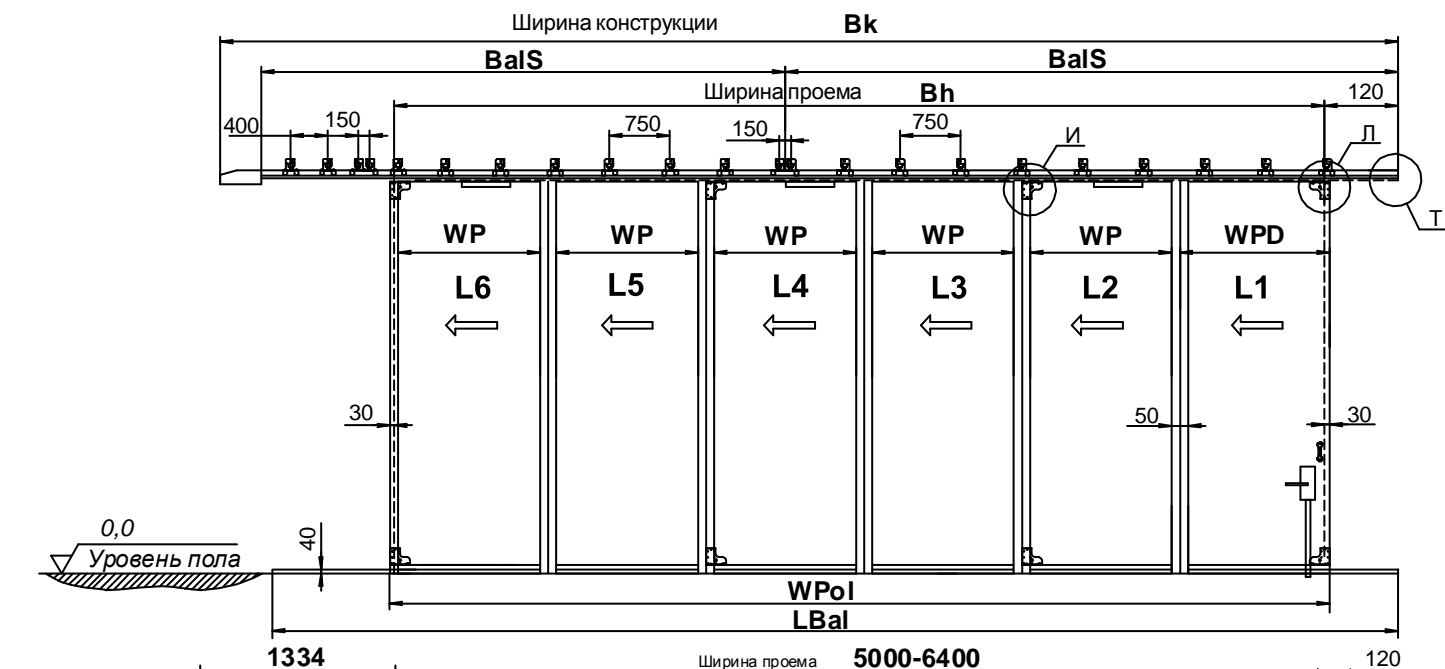

Схема открытия 6+0

Монтаж внутри помещения (вид внутренней стороны)

Вид Г

Вид В

Вид Д

DHF.MK.6.0 (0000x0000)				Лист	Масштаб	Масштаб
Складные ворота СНН схема открытия «6+0» Параметры проема 0000x0000 мм				Лист	Листов	1
				DHSN1006-6-0/90		