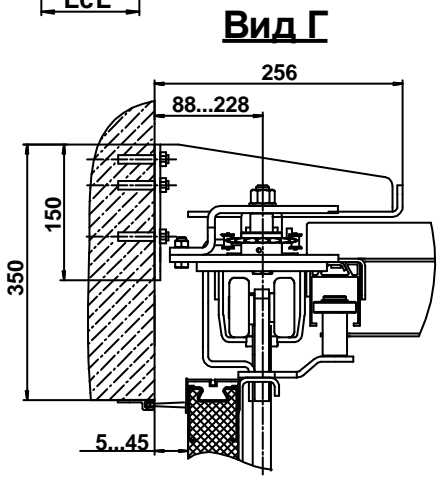

Схема открытия 14+14

Монтаж внутри помещения (вид внутренней стороны)

DHF.MK.14.14 (0000x0000)				Лист	Масштаб	Монтаж
Складные ворота СНН				1		
схема открития «14+14»						
Параметры проема 0000x0000 мм				Лист	Листов	1
Изм.	Лист	№ изм.	Дата			
Разраб.						
Проект						
Статус						
Содн.						
Исполн.						
Упр.						