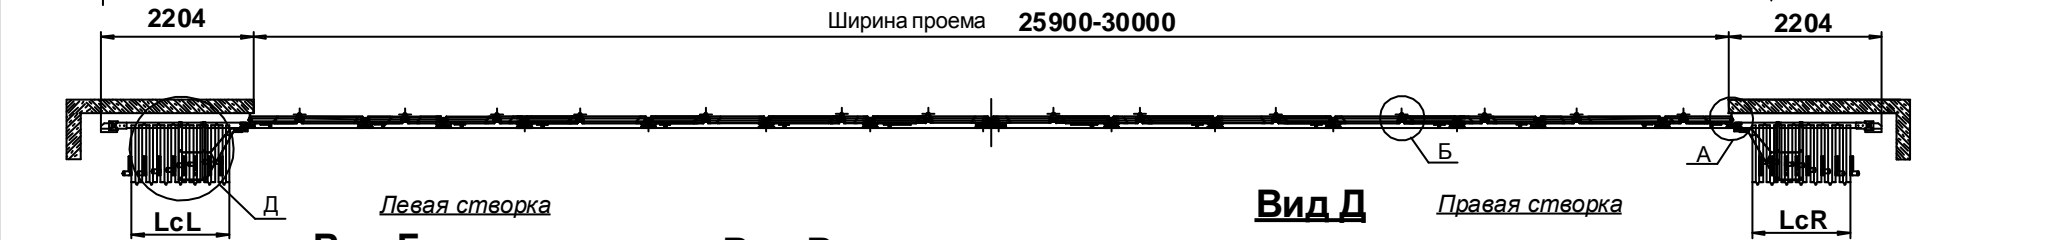

Схема открытия 14+14

Монтаж внутри помещения (вид внутренней стороны)

DHF.MK.14.14 (0000x0000)				Лист	Масштаб	Монтаж
Складные ворота СНН				1		
схема открития «14+14»						
Параметры проема 0000x0000 мм				Лист	Листов	1
Изм.	Лист	№ изм.	Дата			
Разраб.						
Проект						
Статус						
Содн.						
Исполн.						
Упр.						