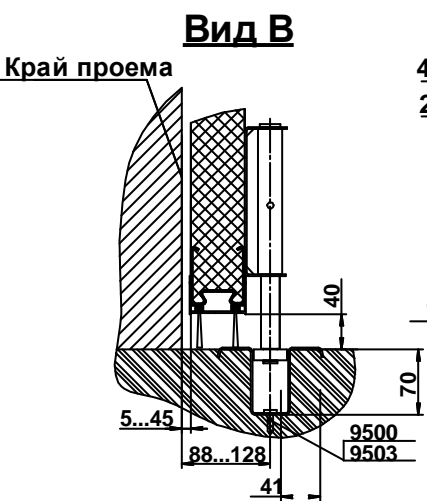

Схема открытия 14+14

Монтаж внутри помещения (вид внутренней стороны)

DHF.MK.14.14 (0000x0000)				Лист	Масштаб	Монтаж
Складные ворота СНН				1		
схема открития «14+14»						
Параметры проема 0000x0000 мм				Лист	Листов	1
Изм.	Лист	№ изм.	Дата			
Разраб.						
Проект						
Статус						
Содн.						
Исполн.						
Упр.						