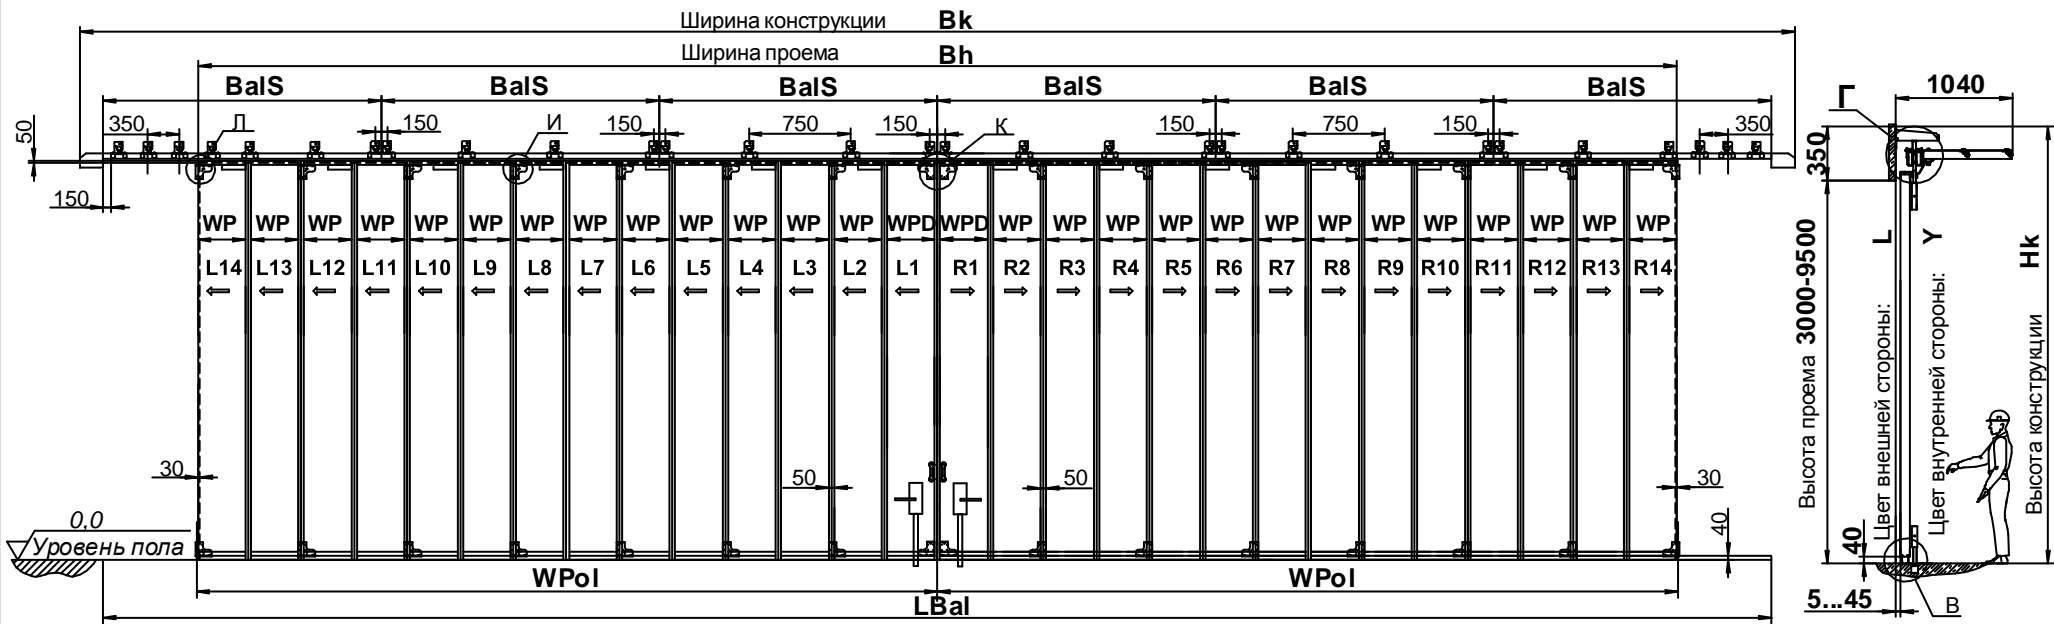

Схема открытия 14+14

Монтаж внутри помещения (вид внутренней стороны)

DHF.MK.14.14 (0000x0000)				Лист	Масштаб	Монтаж
Складные ворота СНН				1		
схема открития «14+14»						
Параметры проема 0000x0000 мм				Лист	Листов	1
Изм.	Лист	№ изм.	Дата			
Разраб.						
Проект						
Статус						
Содн.						
Исполн.						
Упр.						