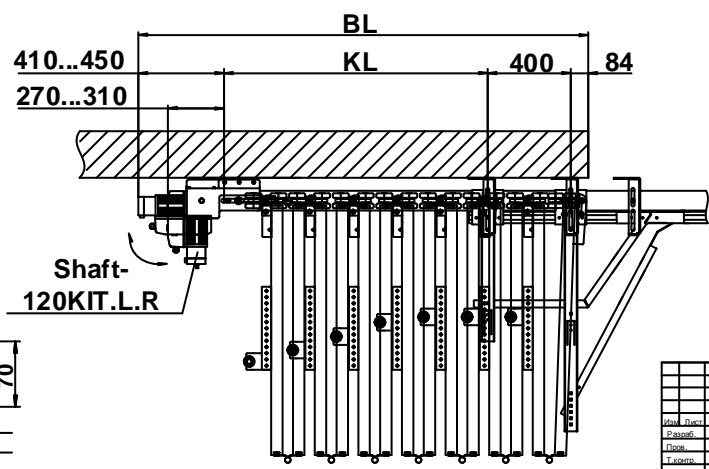

Схема открытия 14+14

Монтаж внутри помещения (вид внутренней стороны)

DHF.MK.14.14 (0000x0000)				Лист	Масштаб	Монтаж
Складные ворота СНН				1		
схема открития «14+14»						
Параметры проема 0000x0000 мм				Лист	Листов	1
Изм.	Лист	№ изм.	Дата			
Разраб.						
Проект						
Статус						
Содн.						
Исполн.						
Упр.						