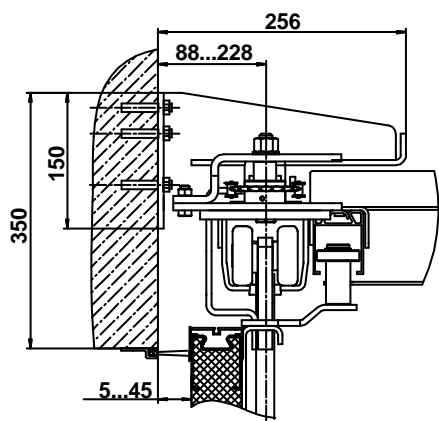

Схема открытия 12+12

Монтаж внутри помещения (вид внутренней стороны)

Вид Г

Вид В

Вид Д

DHF.MK.12.12 (00000x0000)				Лист	Масштаб	Масштаб
Изм.	Лист	№ зм.	Дата	Складные ворота СНН схема открьтия «12+12» Параметры проема 00000x0000 мм		
Разраб.	Провер.	Технол.	Сост.	Лист	Листов	1
DHF.MK.12.12 (00000x0000)				DHSNN2024-12-12/90		
Уч.				Формат А1		