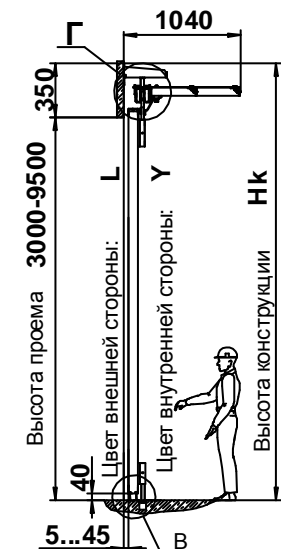

Схема открытия 12+12

Монтаж внутри помещения (вид внутренней стороны)

Вид Г

Вид В

Вид Д

DHF.MK.12.12 (00000x0000)				Лист	Масштаб	Масштаб
Изм.	Лист	№ зм.	Дата	Складные ворота СНН схема открьтия «12+12» Параметры проема 00000x0000 мм		
Разраб.	Провер.	Технол.	Сост.	Лист	Листов	1
DHF.MK.12.12 (00000x0000)				DHSNN2024-12-12/90		
Уч.				Формат А1		