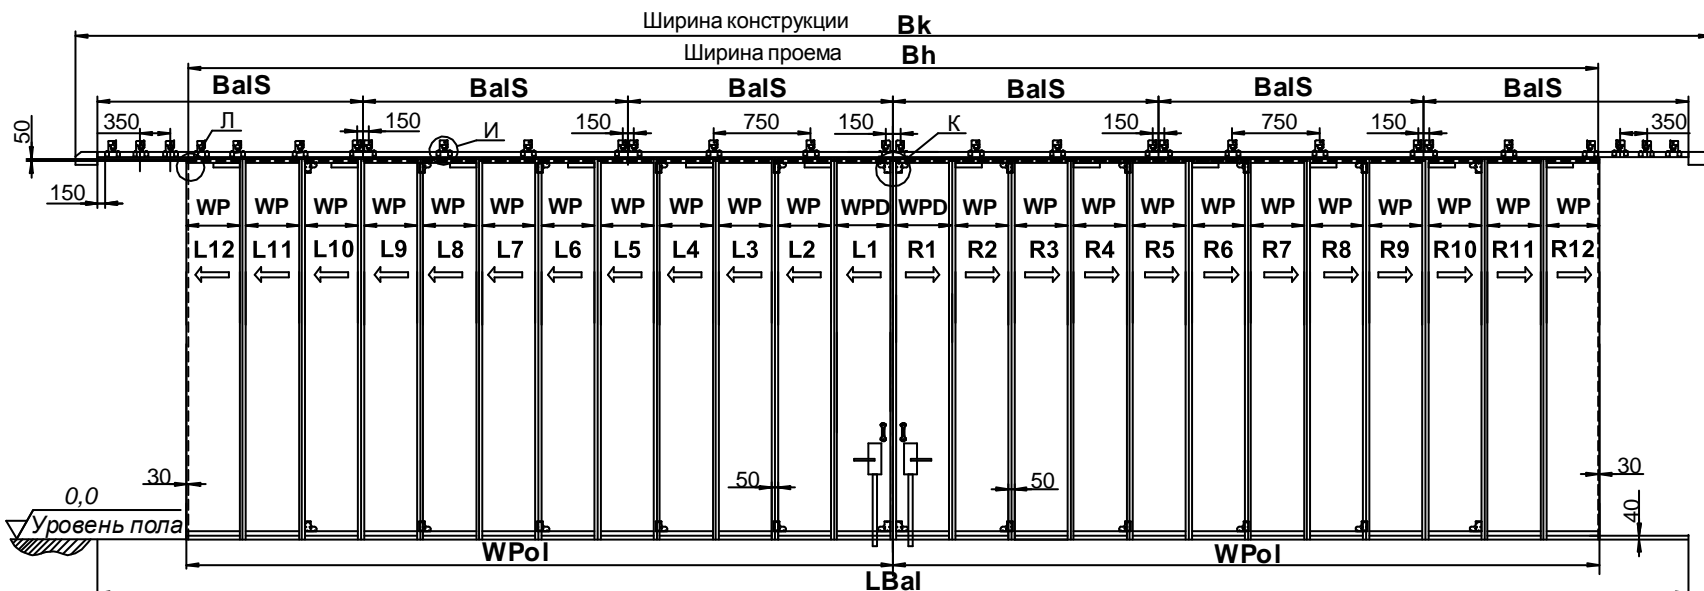

Схема открытия 12+12

Монтаж внутри помещения (вид внутренней стороны)

Вид Г

Вид В

Вид Д

DHF.MK.12.12 (00000x0000)				Лист	Масштаб	Масштаб
Изм.	Лист	№ зм.	Дата	Складные ворота СНН схема открьтия «12+12» Параметры проема 00000x0000 мм		
Разраб.	Провер.	Технол.	Сост.	Лист	Листов	1
DHF.MK.12.12 (00000x0000)				DHSNN2024-12-12/90		
Уч.				Формат А1		