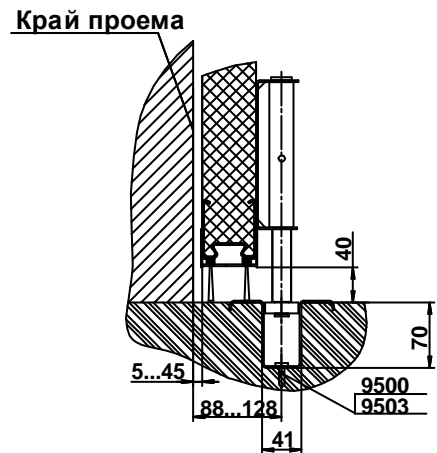

Схема открытия 12+12

Монтаж внутри помещения (вид внутренней стороны)

Вид Г

Вид В

Вид Д

DHF.MK.12.12 (00000x0000)				Лист	Масштаб	Масштаб
Изм.	Лист	№ зм.	Дата	Складные ворота СНН схема открьтия «12+12» Параметры проема 00000x0000 мм		
Разраб.	Провер.	Технол.	Сост.	Лист	Листов	1
DHF.MK.12.12 (00000x0000)				DHSNN2024-12-12/90		
Уч.				Формат А1		