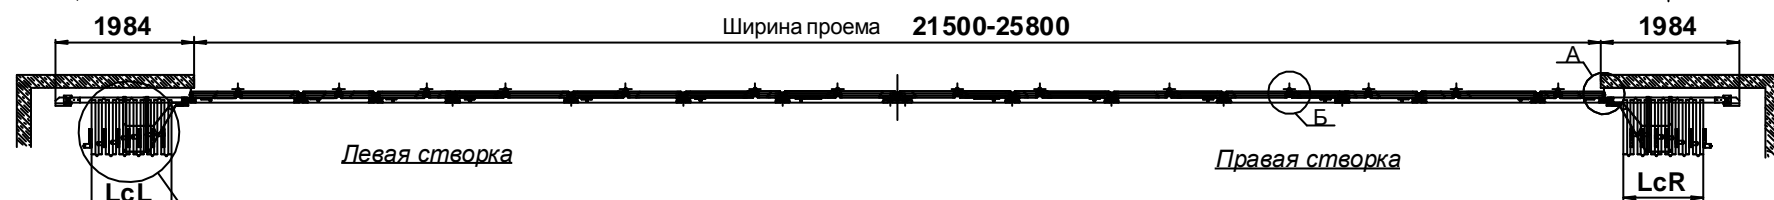

Схема открытия 12+12

Монтаж внутри помещения (вид внутренней стороны)

Вид Г

Вид В

Вид Д

DHF.MK.12.12 (00000x0000)				Лист	Масштаб	Масштаб
Изм.	Лист	№ зм.	Дата	Складные ворота СНН схема открьтия «12+12» Параметры проема 00000x0000 мм		
Разраб.	Провер.	Технол.	Сост.	Лист	Листов	1
DHF.MK.12.12 (00000x0000)				DHSNN2024-12-12/90		
Уч.				Формат А1		

Полное наименование: Дверь складная
Страна: РФ
Полное наименование: Дверь складная