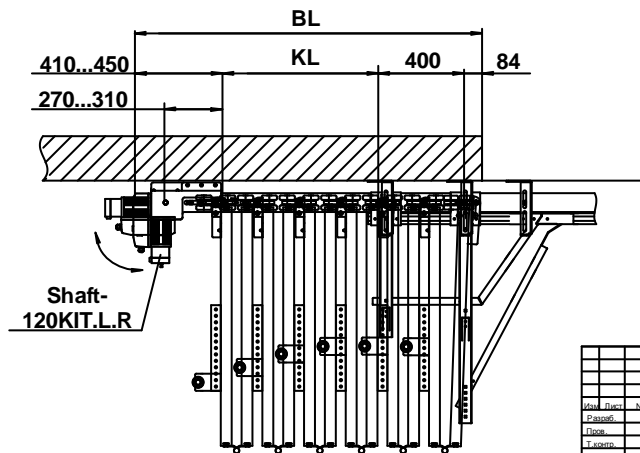

Схема открытия 12+12

Монтаж внутри помещения (вид внутренней стороны)

Вид Г

Вид В

Вид Д

DHF.MK.12.12 (00000x0000)				Лист	Масштаб	Масштаб
Изм.	Лист	№ зм.	Дата	Складные ворота СНН схема открьтия «12+12» Параметры проема 00000x0000 мм		
Разраб.	Провер.	Технол.	Сост.	Лист	Листов	1
DHF.MK.12.12 (00000x0000)				DHSNN2024-12-12/90		
Уч.				Формат А1		

Полное наименование: Дверь складная
Страна: РФ
Полное наименование: Дверь складная